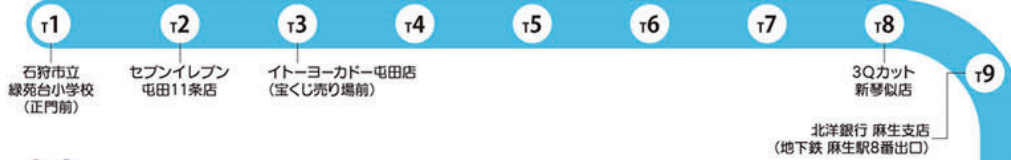

T 石狩・屯田・麻生方面

M 前田・新琴似・新川方面

H 発寒・八軒方面

K 琴似・桑園・札幌駅方面

N 西野・山の手・札幌駅方面

G 旭ヶ丘・啓明・札幌駅方面

Y 山鼻・西線・札幌駅方面

あいの里・篠路・太平方面 **A**

篠路・栄町方面 **S**

伏古・元町・北13条東駅方面 **F**

当院

シャトルバス コース図

正確な停留所の位置・名称は、必ず時刻表でご確認ください。