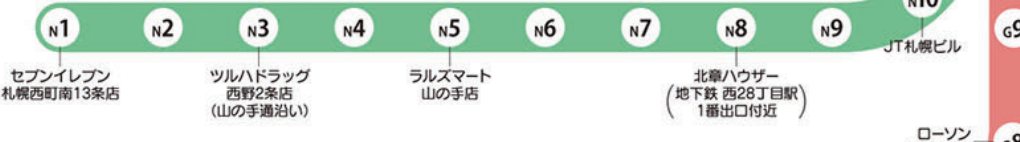

T 石狩・屯田・麻生方面

M 前田・新琴似・新川方面

H 発寒・八軒方面

K 琴似・桑園・札幌駅方面

N 西野・山の手・札幌駅方面

G 旭ヶ丘・啓明・札幌駅方面

Y 山鼻・西線・札幌駅方面

あいの里・篠路・太平方面 **A**

篠路・栄町方面 **S**

伏古・元町・北13条東駅方面 **F**

当院

シャトルバス コース図

正確な停留所の位置・名称は、必ず時刻表でご確認ください。