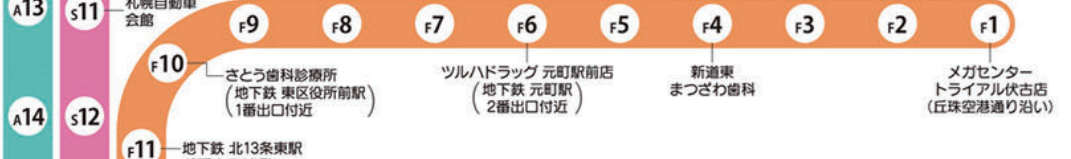

T 石狩・屯田・麻生方面

M 前田・新琴似・新川方面

H 発寒・八軒方面

K 琴似・桑園・札幌駅方面

N 西野・山の手・札幌駅方面

G 旭ヶ丘・啓明・札幌駅方面

Y 山鼻・西線・札幌駅方面

あいの里・篠路・太平方面 **A**

篠路・栄町方面 **S**

伏古・元町・北13条東駅方面 **F**

当院

シャトルバス コース図

正確な停留所の位置・名称は、必ず時刻表でご確認ください。