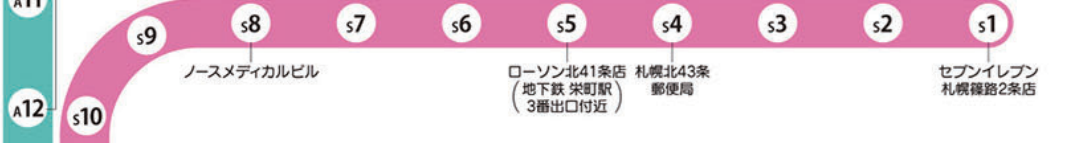

T 石狩・屯田・麻生方面

M 前田・新琴似・新川方面

H 発寒・八軒方面

K 琴似・桑園・札幌駅方面

N 西野・山の手・札幌駅方面

G 旭ヶ丘・啓明・札幌駅方面

Y 山鼻・西線・札幌駅方面

あいの里・篠路・太平方面 **A**

篠路・栄町方面 **S**

伏古・元町・北13条東駅方面 **F**

当院

シャトルバス コース図

正確な停留所の位置・名称は、必ず時刻表でご確認ください。