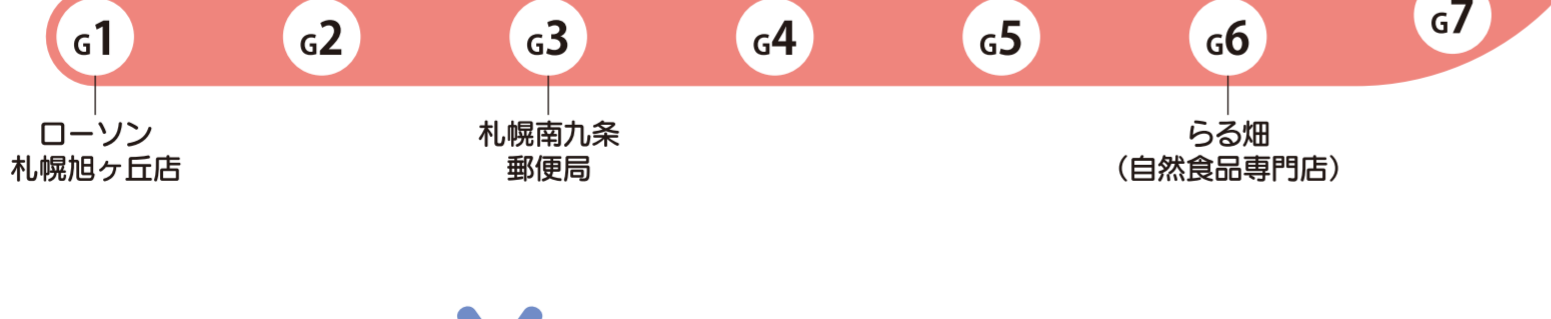

T 屯田・新琴似・麻生方面

あいの里・篠路・太平方面 A

M 新川・新琴似方面

篠路・栄町方面 S

H 発寒・八軒方面

新道東・元町・北13条東駅方面 F

K 琴似・桑園・札幌駅方面

N 西野・山の手・札幌駅方面

G 旭ヶ丘・啓明・札幌駅方面

Y 山鼻・西線・札幌駅方面

当院

ホテルルートイン 札幌駅前北口 (JR札幌駅北口)

札幌駅

山鼻・石山通・札幌駅方面

B 白石・苗穂・北13条東駅方面

シャトルバス コース図