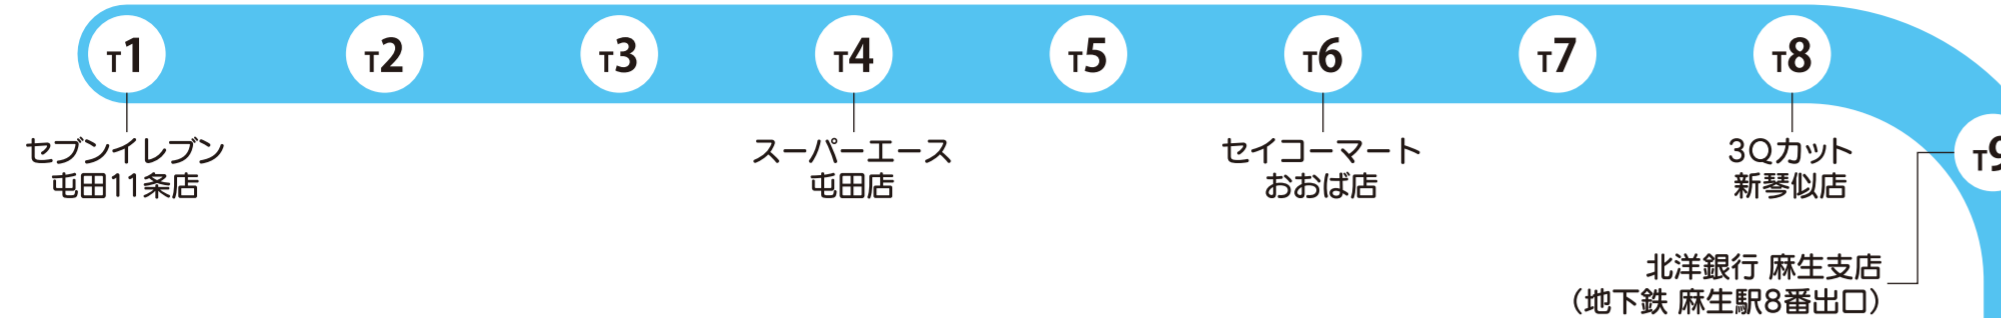

T 屯田・新琴似・麻生方面

あいの里・篠路・太平方面 A

M 新川・新琴似方面

篠路・栄町方面 S

H 発寒・八軒方面

新道東・元町・北13条東駅方面 F

K 琴似・桑園・札幌駅方面

N 西野・山の手・札幌駅方面

G 旭ヶ丘・啓明・札幌駅方面

Y 山鼻・西線・札幌駅方面

当院

ホテルルートイン 札幌駅前北口 (JR札幌駅北口)

札幌駅

山鼻・石山通・札幌駅方面

B 白石・苗穂・北13条東駅方面

シャトルバス コース図