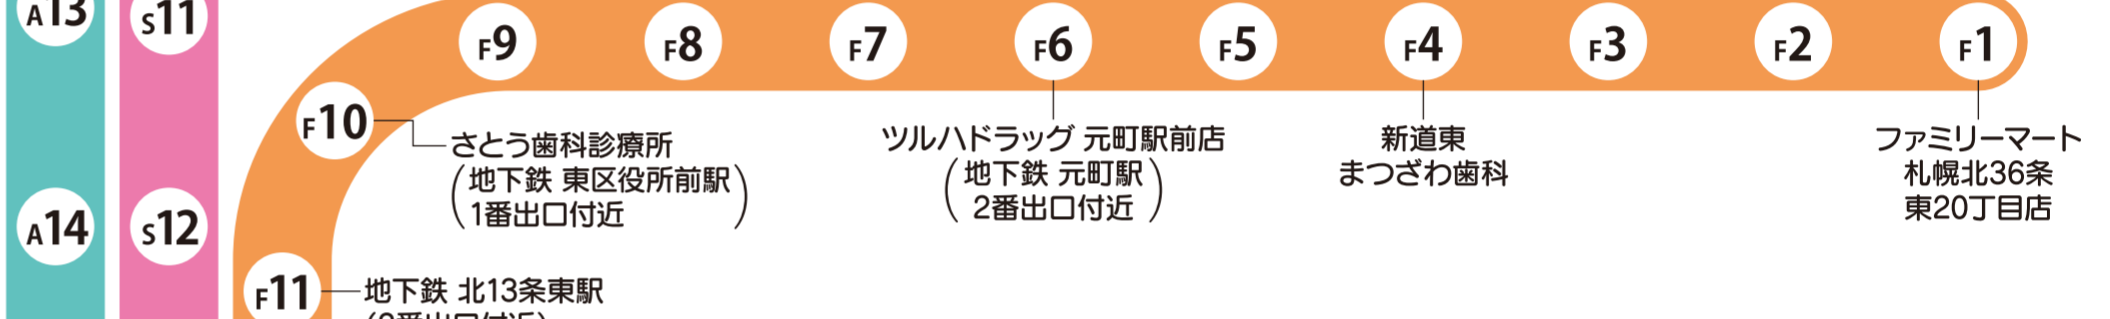

T 屯田・新琴似・麻生方面

あいの里・篠路・太平方面 A

M 新川・新琴似方面

篠路・栄町方面 S

H 発寒・八軒方面

新道東・元町・北13条東駅方面 F

K 琴似・桑園・札幌駅方面

N 西野・山の手・札幌駅方面

G 旭ヶ丘・啓明・札幌駅方面

Y 山鼻・西線・札幌駅方面

当院

ホテルルートイン 札幌駅前北口 (JR札幌駅北口)

札幌駅

山鼻・石山通・札幌駅方面

B 白石・苗穂・北13条東駅方面

シャトルバス コース図