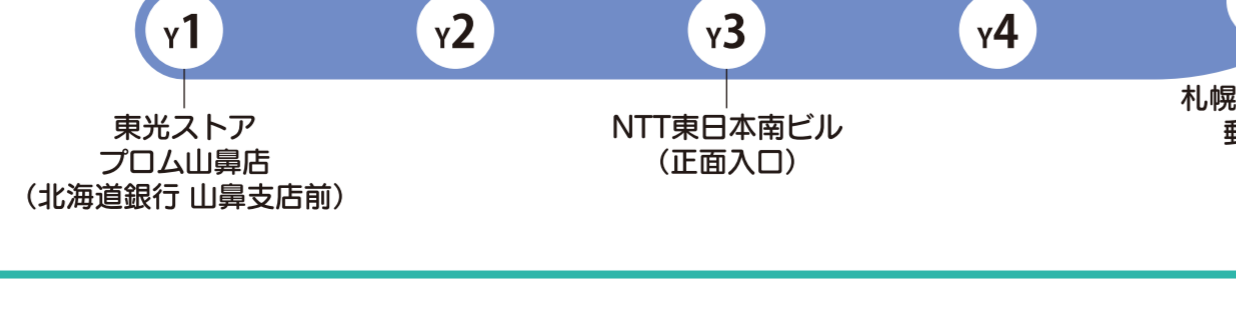

Y 山鼻・西線・札幌駅方面

当院

ホテルルートイン 札幌駅前北口 (JR札幌駅北口)

札幌駅

山鼻・石山通・札幌駅方面

B 白石・苗穂・北13条東駅方面

シャトルバス コース図

正確な停留所の位置・名称は、必ず時刻表でご確認ください。