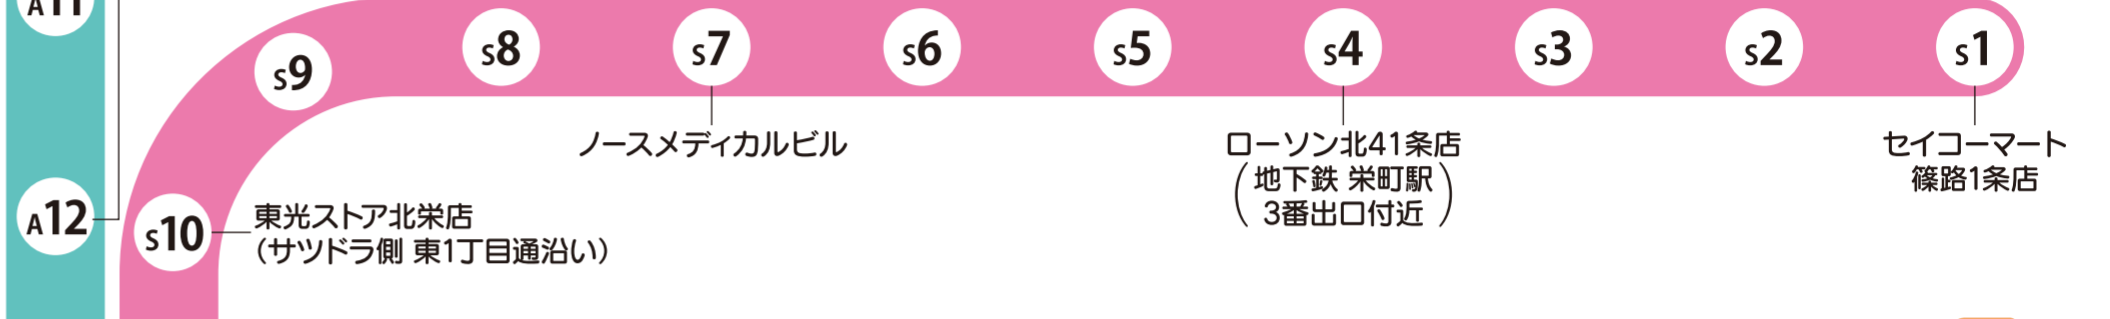

T 屯田・新琴似・麻生方面

あいの里・篠路・太平方面 A

M 新川・新琴似方面

篠路・栄町方面 S

H 発寒・八軒方面

新道東・元町・北13条東駅方面 F

K 琴似・桑園・札幌駅方面

N 西野・山の手・札幌駅方面

G 旭ヶ丘・啓明・札幌駅方面

Y 山鼻・西線・札幌駅方面

当院

ホテルルートイン 札幌駅前北口 (JR札幌駅北口)

札幌駅

山鼻・石山通・札幌駅方面

B 白石・苗穂・北13条東駅方面

シャトルバス コース図