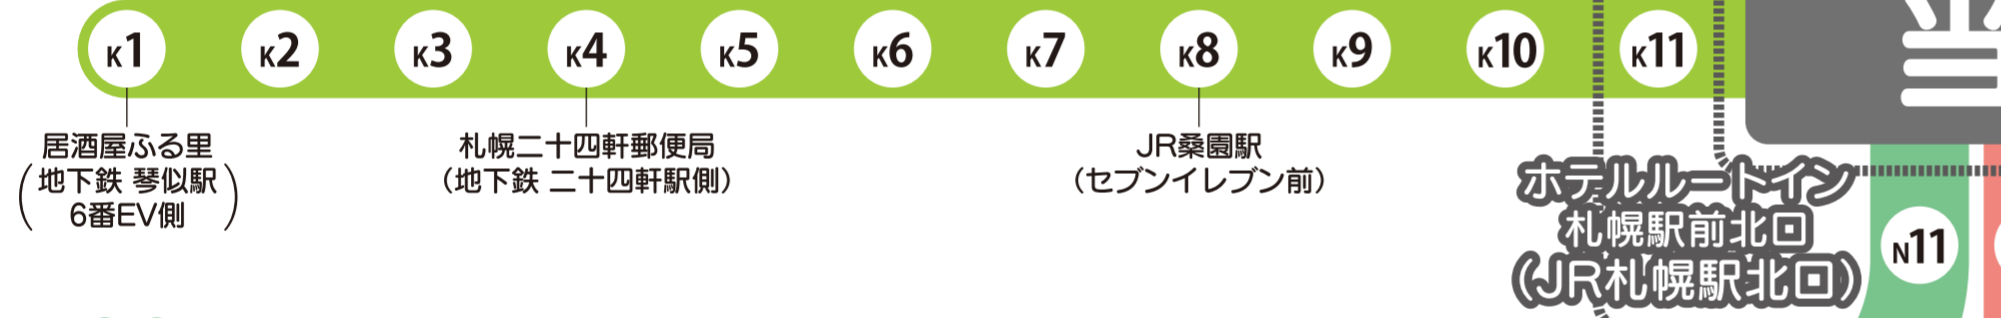

T 屯田・新琴似・麻生方面

あいの里・篠路・太平方面 A

M 新川・新琴似方面

篠路・栄町方面 S

H 発寒・八軒方面

新道東・元町・北13条東駅方面 F

K 琴似・桑園・札幌駅方面

N 西野・山の手・札幌駅方面

G 旭ヶ丘・啓明・札幌駅方面

Y 山鼻・西線・札幌駅方面

当院

ホテルルートイン 札幌駅前北口 (JR札幌駅北口)

札幌駅

山鼻・石山通・札幌駅方面

B 白石・苗穂・北13条東駅方面

シャトルバス コース図