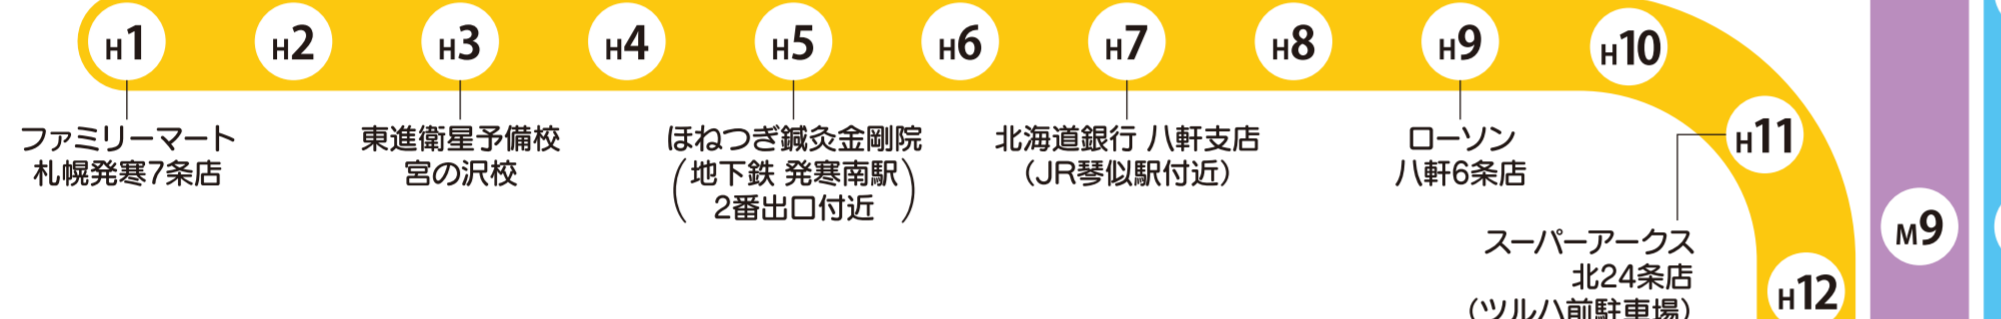

T 屯田・新琴似・麻生方面

あいの里・篠路・太平方面 A

M 新川・新琴似方面

篠路・栄町方面 S

H 発寒・八軒方面

新道東・元町・北13条東駅方面 F

K 琴似・桑園・札幌駅方面

N 西野・山の手・札幌駅方面

G 旭ヶ丘・啓明・札幌駅方面

Y 山鼻・西線・札幌駅方面

当院

ホテルルートイン 札幌駅前北口 (JR札幌駅北口)

札幌駅

山鼻・石山通・札幌駅方面

B 白石・苗穂・北13条東駅方面

シャトルバス コース図